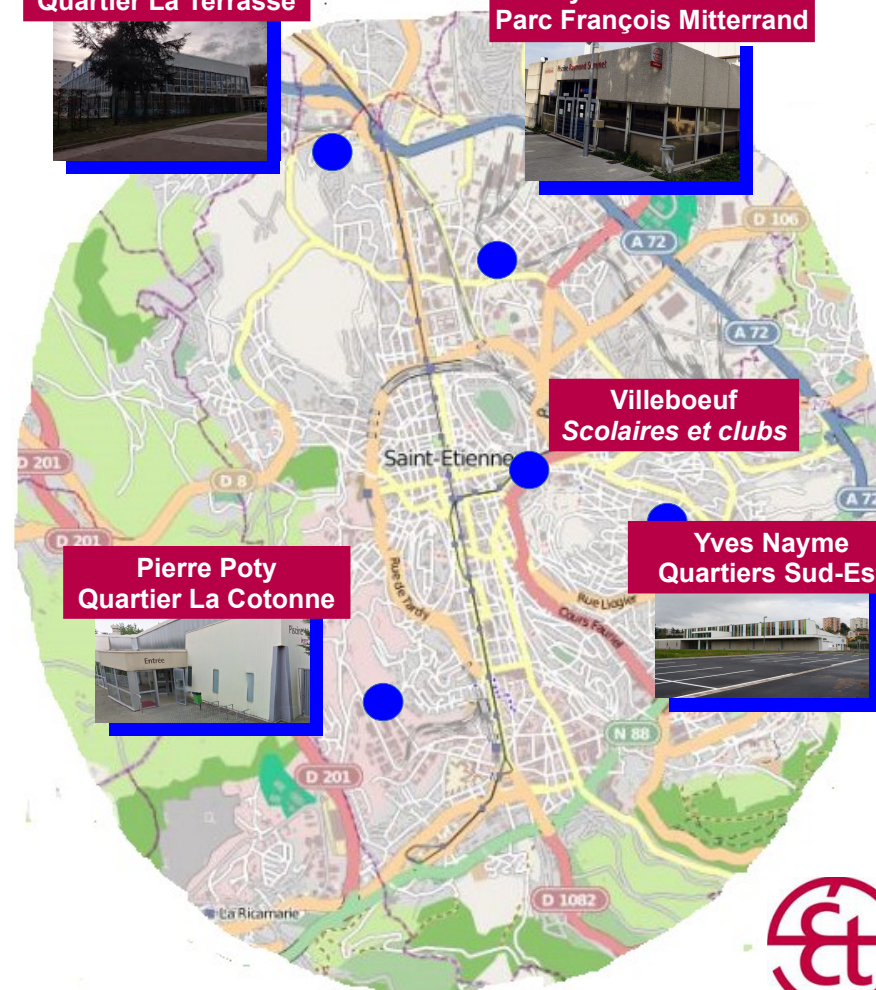

35, boulevard Jules Janin
☎ 04.77.43.38.38

Culture générale : les noms des piscines stéphanoises !

GROUCHY du nom du quartier : Emmanuel de Grouchy, marquis de Grouchy, né à Paris le 23 octobre 1766, mort à Saint-Étienne (Loire) le 29 mai 1847, maréchal d'Empire, comte de l'Empire, Grand aigle de la Légion d'honneur.

Raymond SOMMET : Dirigeant stéphanois de la FFN membre du comité départemental (1907-1978)

Site de la ville de Saint Etienne : saint-etienne.fr

Les piscines stéphanoises

Horaires & tarifs publics

Site de la ville de Saint Etienne : saint-etienne.fr

Grouchy Quartier La Terrasse

Raymond Sommet Parc François Mitterrand

Villeboeuf Scolaires et clubs

Pierre Poty Quartier La Cotonne

Yves Nayme Quartiers Sud-Est

Horaires période scolaire (30/09/19 au 21/06/2020)