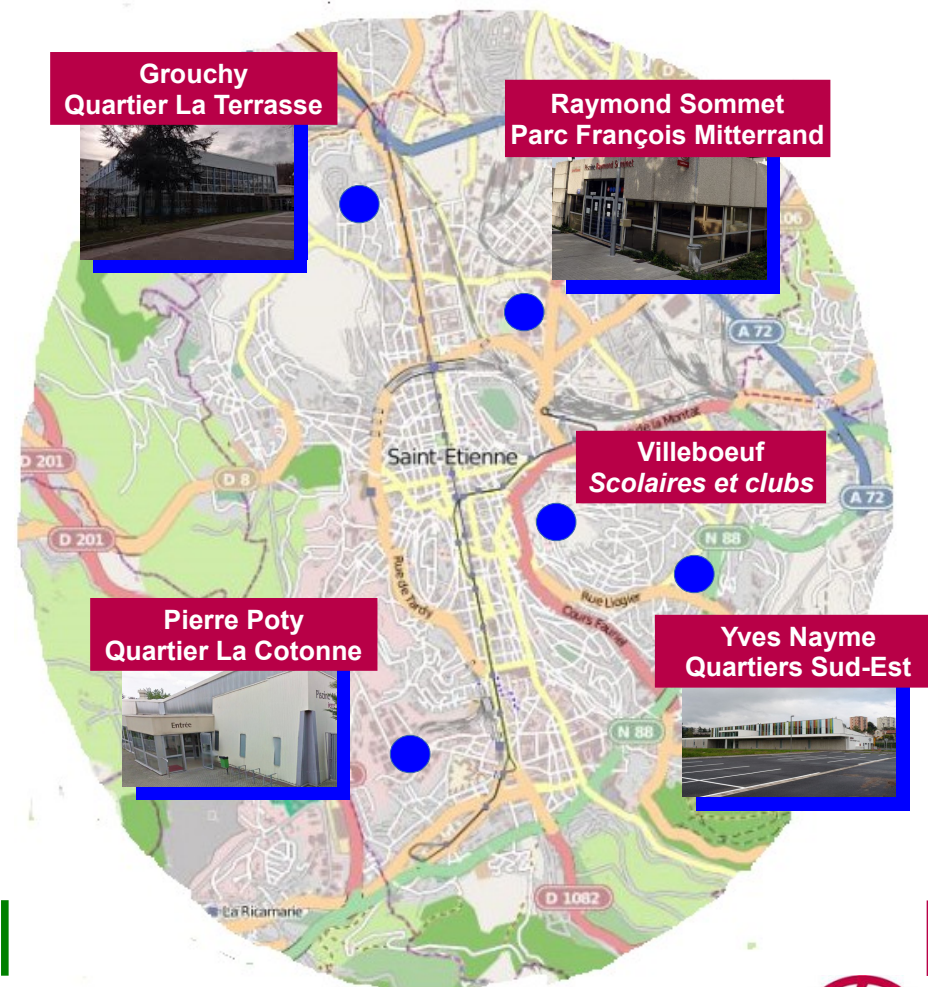

Tarifs période scolaire 2018/2019

	1 Entrée	Abonnement 10 entrées
Adulte / Non Résident	5,60 €	45,30 €
Adulte / Résident	3,95 €	35,10 €
- 25ans / Handicapés	3,10 €	23,20 €
Senior + 65ans/ résident	3,80 €	28,50 €

Tarifs période estivale 2019 Piscine Raymond Sommet

	1 Entrée	Abonnement 10 entrées
Adulte / Non Résident	6,20 €	49,00 €
Adulte / Résident	4,60 €	38,30 €
- 25ans / Handicapés	3,70 €	31,20 €
Senior + 65ans/ résident	4,30 €	36,10 €

Contact & Adresses des piscines

Piscine GROUCHY
179, rue BERGSON
☎ 04.77.74.37.13

Piscine Yves NAYME
28bis, rue de TERRENOIRE
☎ 04.77.42.04.70

Piscine Pierre POTY
36, rue Docteur POTY
☎ 04.77.80.41.23

Piscine Raymond SOMMET
35, boulevard Jules JANIN
☎ 04.77.43.38.38

Culture générale : les noms des piscines stéphanoises !

GROUCHY du nom du quartier : Emmanuel de Grouchy, marquis de Grouchy, né à Paris le 23 octobre 1766, mort à Saint-Étienne (Loire) le 29 mai 1847, maréchal d'Empire, comte de l'Empire, Grand aigle de la Légion d'honneur.

Yves NAYME : Organisateur des Jeux internationaux paralympiques à St-Etienne en 1970 puis en 1975 et championnats du monde en 1990

Pierre POTY : médecin du sport stéphanois, pionnier de la médecine sportive (1941-1985)

Raymond SOMMET : Dirigeant stéphanois de la FFN membre du comité départemental (1907-1978)

Les piscines stéphanoises Horaires & tarifs publics